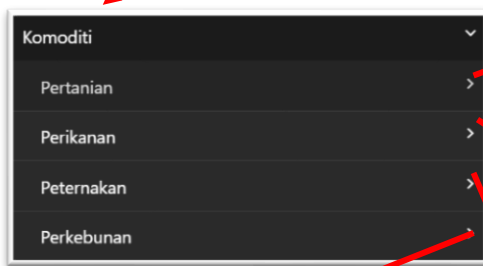

No	Nama Daerah	Komoditas	Tahun	Produksi	Satuan	Matriks
1	Badung	Babi	2016	77420		0
2	Bangli	Babi	2016	64752		0
3	Denpasar	Babi	2016	12323		0
4	Gianyar	Babi	2016	120217		0
5	Jembrana	Babi	2016	70522		0
6	Karangasem	Babi	2016	142147		0
7	Klungkung	Babi	2016	31048		0
8	Tabanan	Babi	2016	96836		0