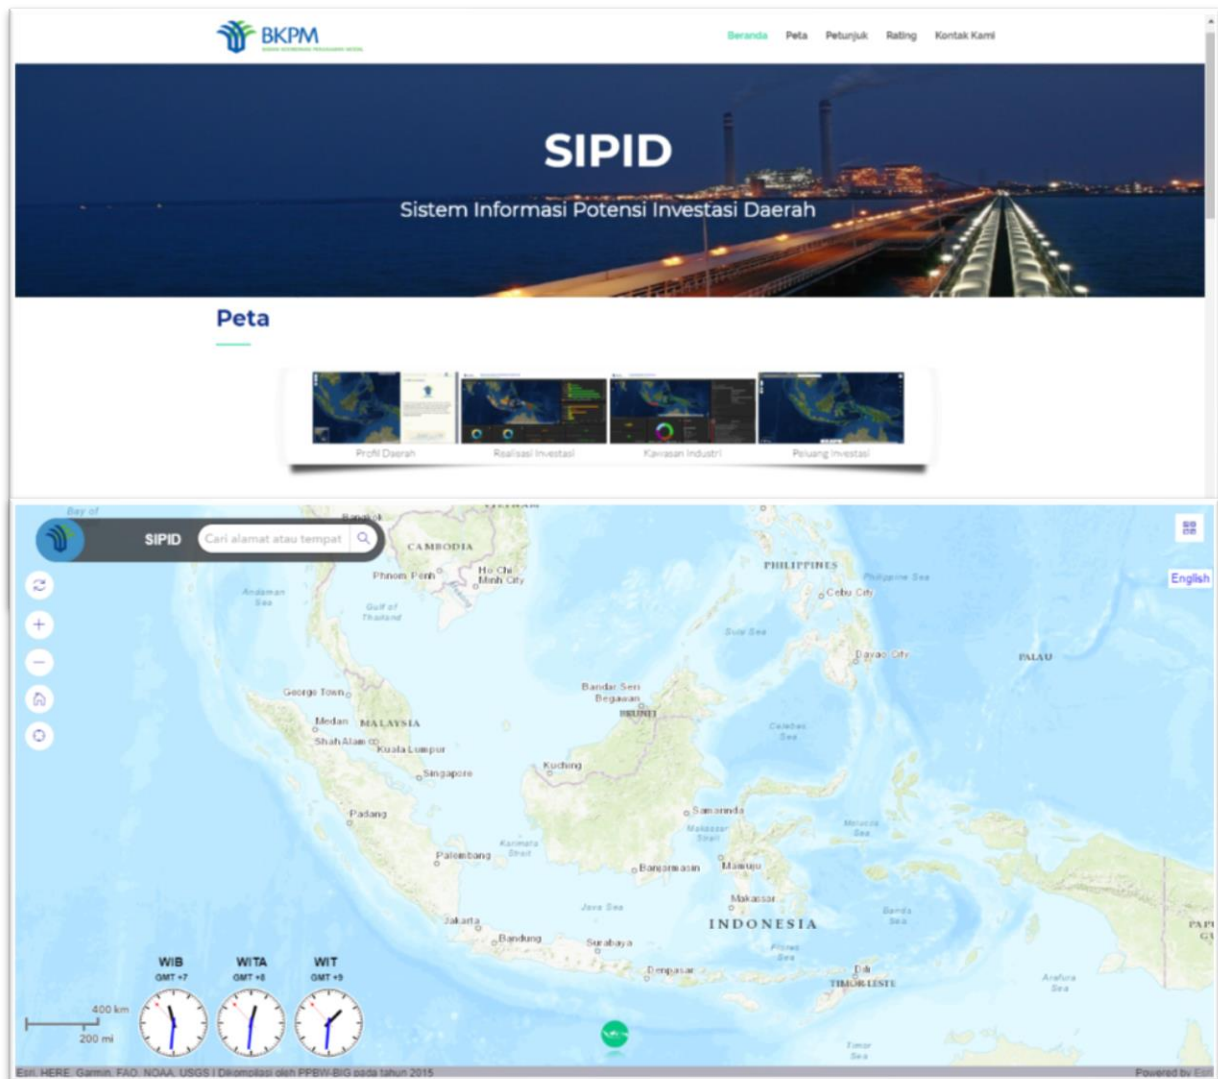

**Petunjuk Penggunaan Web Aplikasi Profil Daerah  
Sistem Informasi Potensi Investasi Daerah (SIPIID)  
Badan Koordinasi Penanaman Modal**

2018

1. Halaman Portal, url : <http://regionalinvestment.bkpm.go.id/portal/>

2. Lihat Peta dan kemudian pilih Profil Daerah, maka akan muncul peta persebaran Profil Daerah

3. Fungsi Tombol pada Peta

	Tombol Refresh untuk reload peta
	Tombol Zoom In untuk memperbesar skala peta
	Tombol Zoom In untuk memperkecil skala peta
	Tombol Home untuk kembali pada skala indonesia
	Tombol Focus untuk mencari posisi lokasi saya
	Tombol Pencarian untuk melakukan pencarian lokasi daerah

Jam untuk menunjukan waktu pada tiga zona Indonesia, yaitu Indonesia Bagian Barat (WIB), Indonesia Bagian Tengah (WITA) dan Indonesia Bagian Timur (WIT)

Tombol layer untuk mengaktifkan dan menonaktifkan layer yang akan tampil di peta