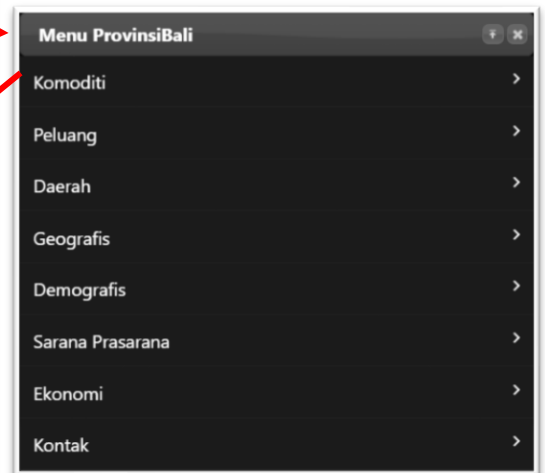

No	Nama Daerah	Komoditas	Tahun	Produksi	Satuan	Matriks
1	Badung	Babi	2016	77420		0
2	Bangli	Babi	2016	64752		0
3	Denpasar	Babi	2016	12323		0
4	Gianyar	Babi	2016	120217		0
5	Jembrana	Babi	2016	70522		0
6	Karangasem	Babi	2016	142147		0
7	Klungkung	Babi	2016	31048		0
8	Tabanan	Babi	2016	96836		0