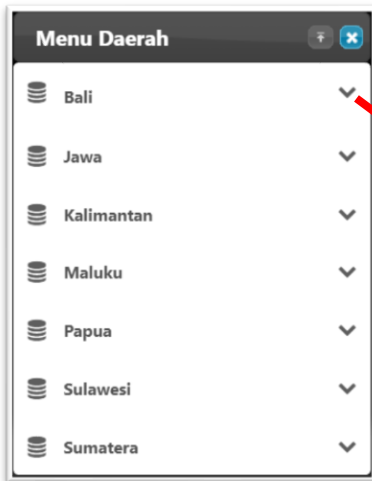

No	Nama Daerah	Komoditas	Tahun	Produksi	Satuan	Matriks
1	Badung	Babi	2016	77420		0
2	Bangli	Babi	2016	64752		0
3	Denpasar	Babi	2016	12323		0
4	Gianyar	Babi	2016	120217		0
5	Jembrana	Babi	2016	70522		0
6	Karangasem	Babi	2016	142147		0
7	Klungkung	Babi	2016	31048		0
8	Tabanan	Babi	2016	96836		0