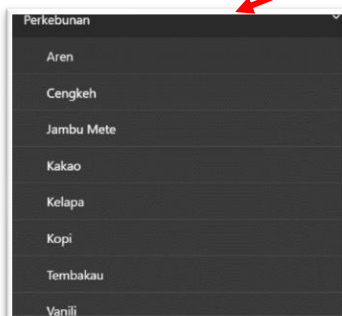

No	Nama Daerah	Komoditas	Tahun	Produksi	Satuan	Matriks
1	Badung	Babi	2016	77420		0
2	Bangli	Babi	2016	64752		0
3	Denpasar	Babi	2016	12323		0
4	Gianyar	Babi	2016	120217		0
5	Jembrana	Babi	2016	70522		0
6	Karangasem	Babi	2016	142147		0
7	Klungkung	Babi	2016	31048		0
8	Tabanan	Babi	2016	96836		0