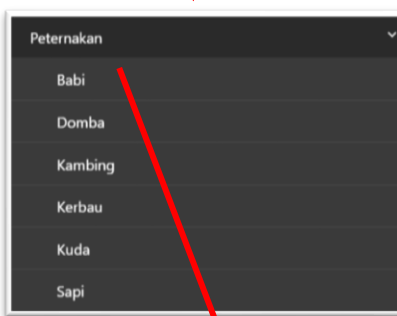

No	Nama Daerah	Komoditas	Tahun	Produksi	Satuan	Matriks
1	Badung	Babi	2016	77420		0
2	Bangli	Babi	2016	64752		0
3	Denpasar	Babi	2016	12323		0
4	Gianyar	Babi	2016	120217		0
5	Jembrana	Babi	2016	70522		0
6	Karangasem	Babi	2016	142147		0
7	Klungkung	Babi	2016	31048		0
8	Tabanan	Babi	2016	96836		0