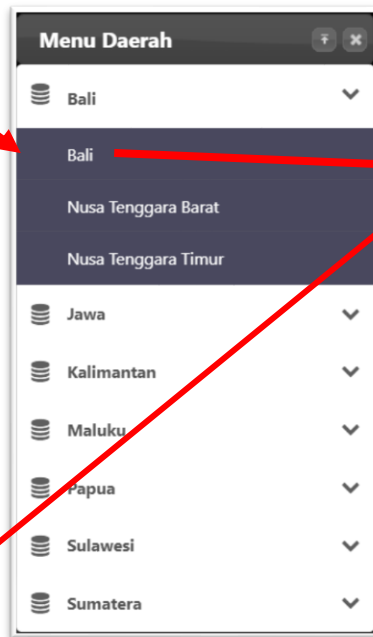

No	Nama Daerah	Komoditas	Tahun	Produksi	Satuan	Matriks
1	Badung	Babi	2016	77420		0
2	Bangli	Babi	2016	64752		0
3	Denpasar	Babi	2016	12323		0
4	Gianyar	Babi	2016	120217		0
5	Jembrana	Babi	2016	70522		0
6	Karangasem	Babi	2016	142147		0
7	Klungkung	Babi	2016	31048		0
8	Tabanan	Babi	2016	96836		0