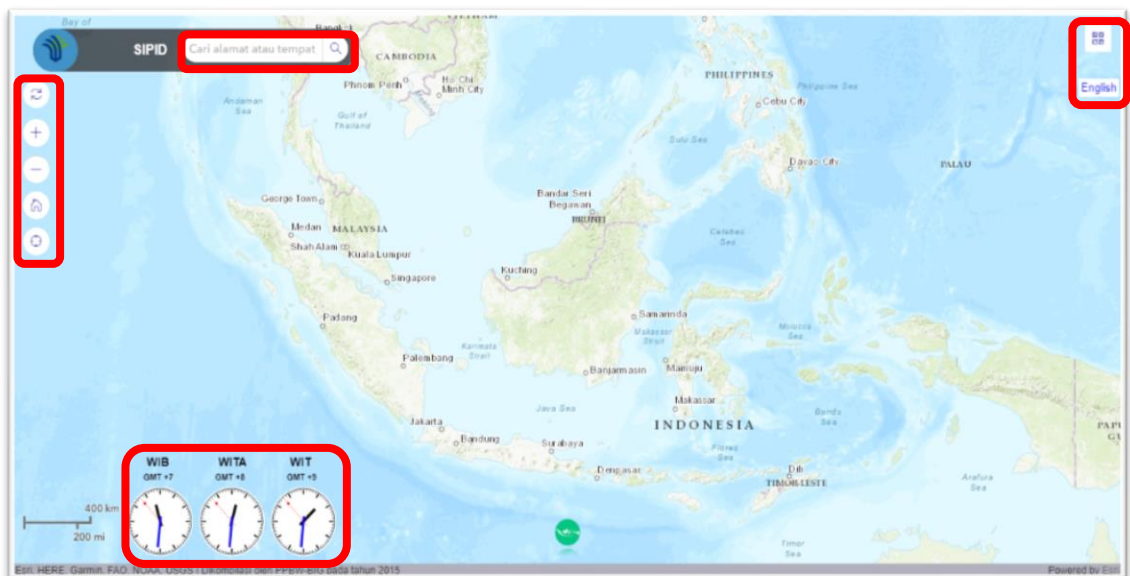

**Petunjuk Penggunaan Web Aplikasi Profil Daerah  
Sistem Informasi Potensi Investasi Daerah (SIPIID)  
Badan Koordinasi Penanaman Modal**

2018

1. Halaman Portal, url : <http://regionalinvestment.bkpm.go.id/portal/>

2. Lihat Peta dan kemudian pilih Profil Daerah, maka akan muncul peta persebaran Profil Daerah

3. Fungsi Tombol pada Peta

	Tombol Refresh untuk reload peta
	Tombol Zoom In untuk memperbesar skala peta
	Tombol Zoom In untuk memperkecil skala peta
	Tombol Home untuk kembali pada skala indonesia
	Tombol Focus untuk mencari posisi lokasi saya
	Tombol Pencarian untuk melakukan pencarian lokasi daerah

Jam untuk menunjukan waktu pada tiga zona Indonesia, yaitu Indonesia Bagian Barat (WIB), Indonesia Bagian Tengah (WITA) dan Indonesia Bagian Timur (WIT)

Tombol layer untuk mengaktifkan dan menonaktifkan layer yang akan tampil di peta

**Menu ProvinsiBali**

- Komoditi
- Peluang
- Daerah
- Geografis
- Demografis
- Sarana Prasarana
- Ekonomi
- Kontak

**Menu ProvinsiBali**

Daerah

- Kota Denpasar
- Kabupaten Jembrana
- Kabupaten Tabanan
- Kabupaten Badung
- Kabupaten Gianyar
- Kabupaten Klungkung
- Kabupaten Bangli