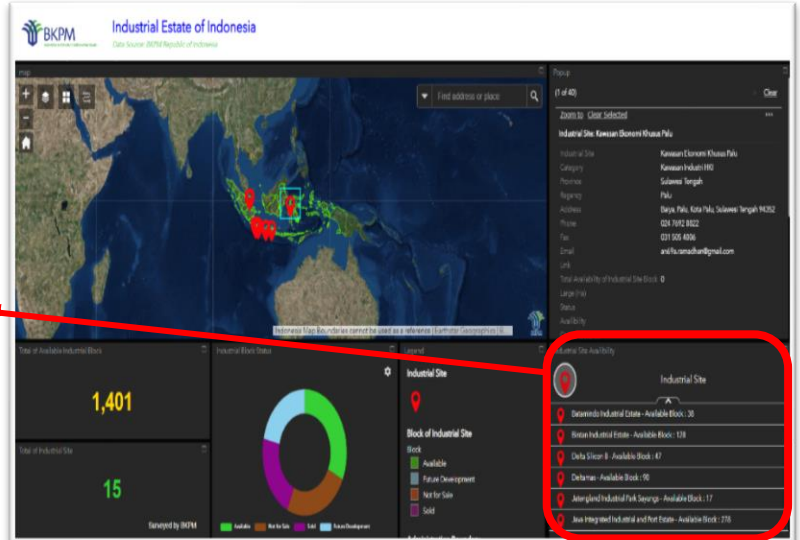

Informasi Total Jumlah Kawasan Industri tersedia pada kiri bawah

- Widget pie chart menunjukkan total Jumlah status ketersediaan Blok Kawasan Industri yang telah di survey BKPM

Informasi Total Jumlah status ketersediaan Blok Kawasan Industri tersedia pada tengah bawah

- Widget Legenda menunjukkan keterangan dari setiap symbol yang ada di dalam peta

Informasi keterangan status ketersediaan Blok Kawasan Industri tersedia pada tengah bawah

- Widget site menunjukkan jumlah blok dengan status available untuk setiap Kawasan industry yang telah di survey oleh BKPM.

Informasi keterangan jumlah blok dengan status available di setiap Kawasan Industri tersedia pada kanan bawah

| Industrial Site                            | Available Block |
|--|-----------------|
| Batamindo Industrial Estate                | 38              |
| Bintan Industrial Estate                   | 128             |
| Delta Silicon B                            | 47              |
| Delamas                                    | 90              |
| Jatengland Industrial Park Sayung          | 17              |
| Java Integrated Industrial and Port Estate | 278             |
| Karawang International Industrial City     | 0               |
| Kawasan Ekonomi Khusus Palu                | 0               |
| Kawasan Industri Terpadu Indonesia China   | 20              |
| Kawasan Industri Wijayakusuma              | 31              |
| Kendal Industrial Park                     | 0               |
| Kota Bukit Indah                           | 26              |
| Millennium Industrial Estate               | 384             |
| Modernicando Industrial Estate             | 317             |
| Suryacipta City of Industry                | 25              |