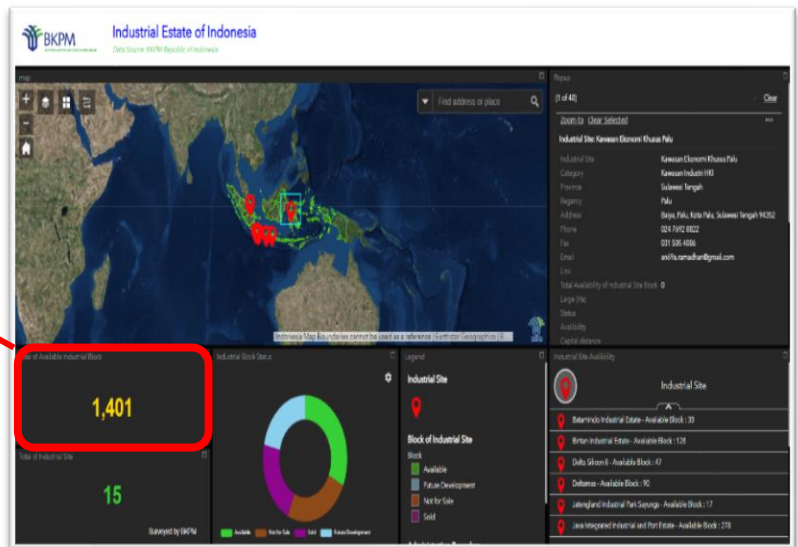

5. Widget Total Jumlah Block di Seluruh Kawasan Industri yang telah di survey BKPM

Informasi Total Jumlah Block di Seluruh Kawasan Industri tersedia pada kiri bawah