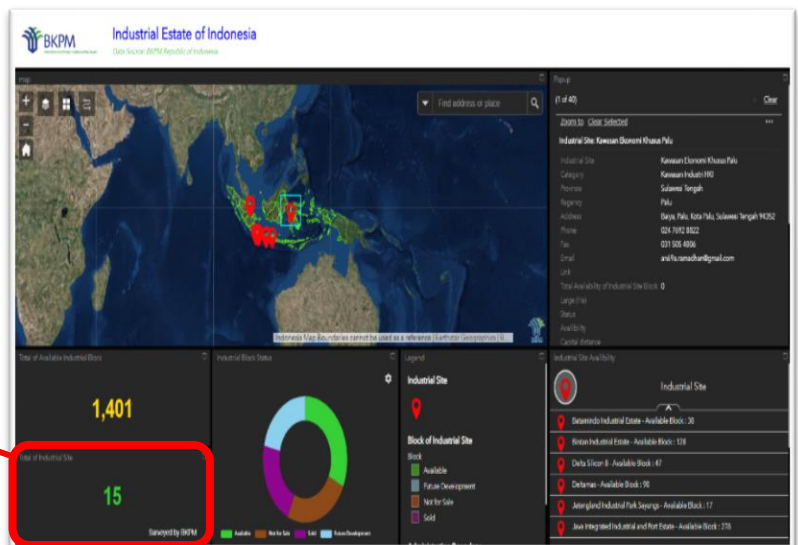

6. Widget Total Jumlah Kawasan Industri yang telah di survey BKPM

Informasi Total Jumlah Kawasan Industri tersedia pada kiri bawah