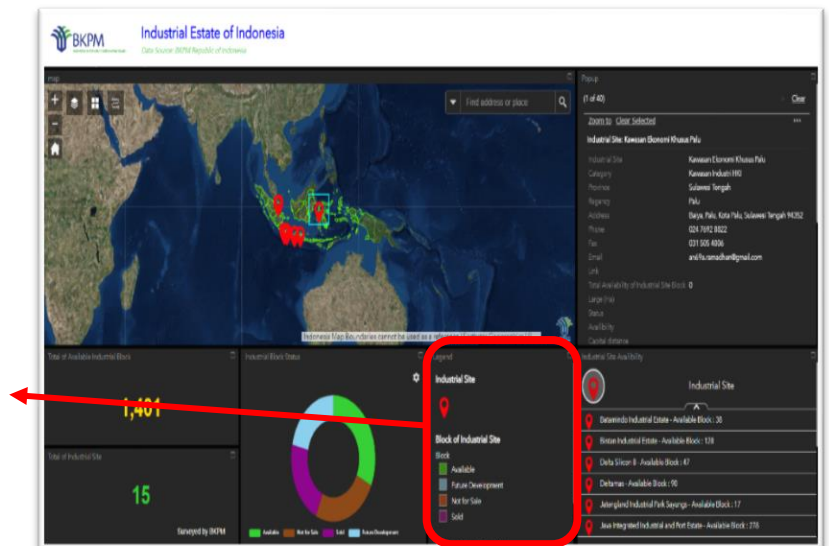

Tombol layer untuk mengaktifkan dan menonaktifkan layer yang akan tampil di peta

Tombol Basemap untuk memilih peta dasar (basemap) yang akan digunakan di peta

Tombol Routing untuk menganalisa dan menghitung jarak antara dua titik, tombol ini dapat digunakan untuk menganalisa jarak antar peluang terhadap sarana prasarana yang terdekat

5. Widget Total Jumlah Block di Seluruh Kawasan Industri yang telah di survey BKPM

Informasi Total Jumlah Block di Seluruh Kawasan Industri tersedia pada kiri bawah

6. Widget Total Jumlah Kawasan Industri yang telah di survey BKPM

Informasi Total Jumlah Kawasan Industri tersedia pada kiri bawah

- Widget pie chart menunjukkan total Jumlah status ketersediaan Blok Kawasan Industri yang telah di survey BKPM

Informasi Total Jumlah status ketersediaan Blok Kawasan Industri tersedia pada tengah bawah

- Widget Legenda menunjukkan keterangan dari setiap symbol yang ada di dalam peta

Informasi keterangan status ketersediaan Blok Kawasan Industri tersedia pada tengah bawah

- Widget site menunjukkan jumlah blok dengan status available untuk setiap Kawasan industry yang telah di survey oleh BKPM.