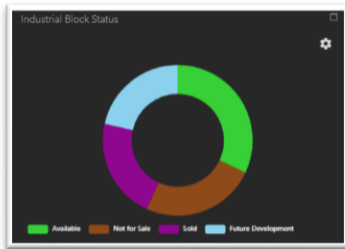

Informasi Total Jumlah Kawasan Industri tersedia pada kiri bawah

- Widget pie chart menunjukkan total Jumlah status ketersediaan Blok Kawasan Industri yang telah di survey BKPM

Informasi Total Jumlah status ketersediaan Blok Kawasan Industri tersedia pada tengah bawah