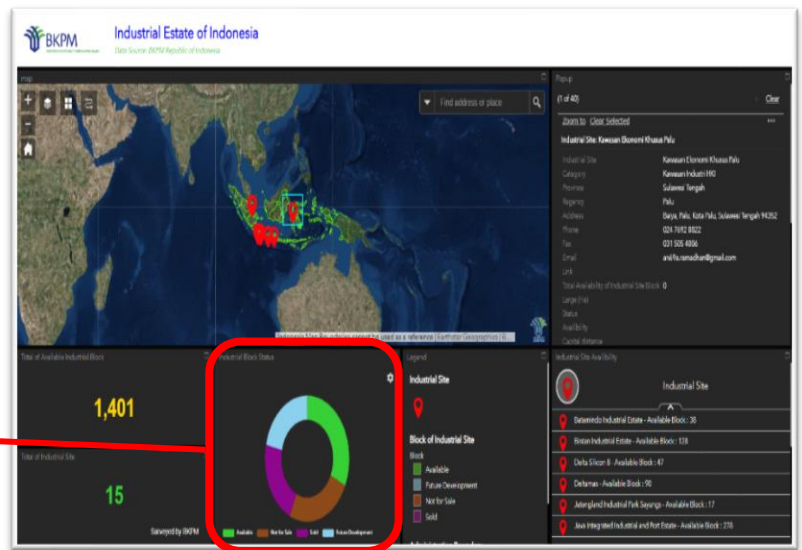

1. Buka Halaman Portal, url : <http://regionalinvestment.bkpm.go.id/portal/>

2. Lihat Peta dan kemudian pilih Realisasi Investasi

3. Map widget to visualize data based on Province and Regency locations

Tombol layer untuk mengaktifkan dan menonaktifkan layer yang akan tampil di peta

Tombol Basemap untuk memilih peta dasar (basemap) yang akan digunakan di peta

Tombol Routing untuk menganalisa dan menghitung jarak antara dua titik, tombol ini dapat digunakan untuk menganalisa jarak antar peluang terhadap sarana prasarana yang terdekat

5. Widget Total Jumlah Block di Seluruh Kawasan Industri yang telah di survey BKPM

Informasi Total Jumlah Block di Seluruh Kawasan Industri tersedia pada kiri bawah

6. Widget Total Jumlah Kawasan Industri yang telah di survey BKPM

Informasi Total Jumlah Kawasan Industri tersedia pada kiri bawah

- Widget pie chart menunjukkan total Jumlah status ketersediaan Blok Kawasan Industri yang telah di survey BKPM

Informasi Total Jumlah status ketersediaan Blok Kawasan Industri tersedia pada tengah bawah