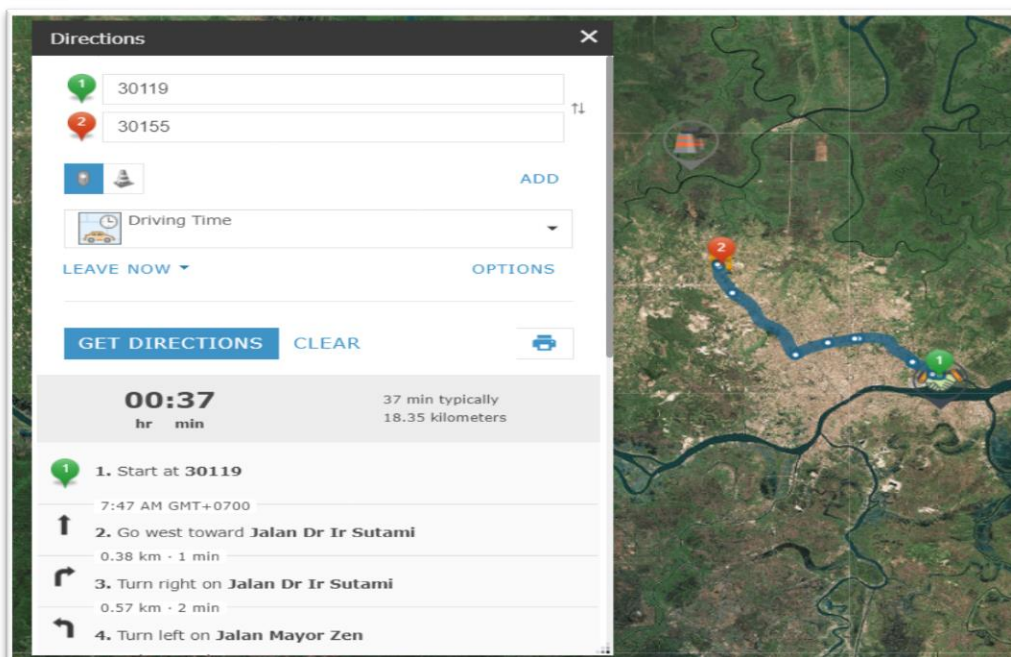

1. Buka Halaman Portal, url : <http://regionalinvestment.bkpm.go.id/portal/>

2. Lihat Peta dan kemudian pilih Realisasi Investasi

3. Map widget to visualize data based on Province and Regency locations

#### 4. Fungsi Tombol pada Peta

Tombol Zoom In untuk memperbesar Skala Peta

Tombol Zoom In untuk memperkecil Skala Peta

Tombol Home untuk kembali pada skala indonesia

Tombol Pencarian untuk melakukan pencarian lokasi daerah

Tombol layer untuk mengaktifkan dan menonaktifkan layer yang akan tampil di peta

Tombol Basemap untuk memilih peta dasar (basemap) yang akan digunakan di peta

Tombol Routing untuk menganalisa dan menghitung jarak antara dua titik, tombol ini dapat digunakan untuk menganalisa jarak antar peluang terhadap sarana prasarana yang terdekat