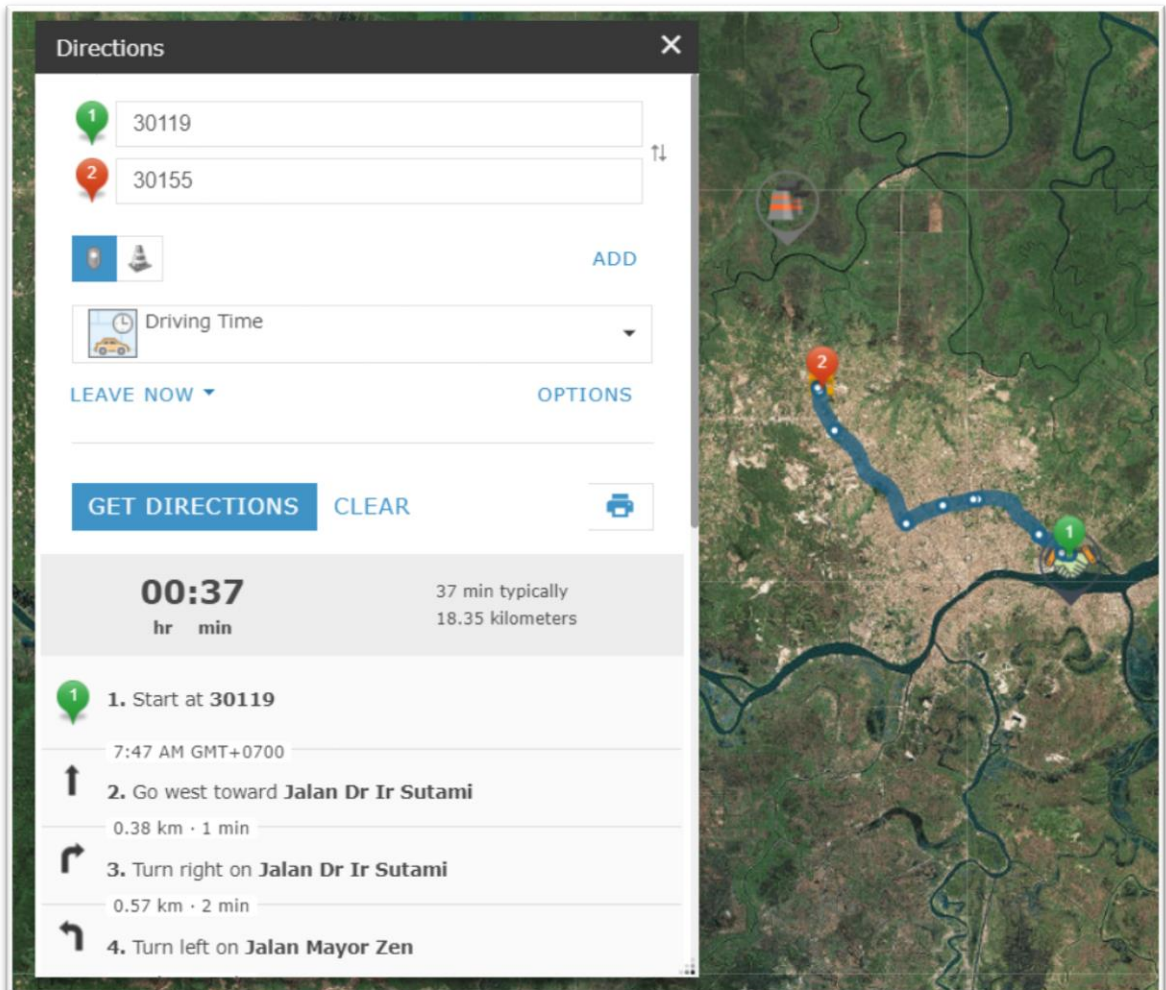

Tombol Home untuk kembali pada skala indonesia

Tombol Focus untuk mencari posisi lokasi saya

Tombol Pencarian untuk melakukan pencarian lokasi daerah

Tombol layer untuk mengaktifkan dan menonaktifkan layer yang akan tampil di peta

Tombol Basemap untuk memilih peta dasar (basemap) yang akan digunakan di peta

Tombol Legenda untuk menunjukkan keterangan dari setiap simbol yang ada di peta

Tombol Filter untuk mencari data berdasarkan kategori-kategori sehingga muncul di peta

3D

Tombol 3D untuk melihat data menggunakan visualisasi peta 3D

Routing

Tombol Routing untuk menganalisa dan menghitung jarak antara dua titik, tombol ini dapat digunakan untuk menganalisa jarak antar peluang terhadap sarana prasarana yang terdekat

 Tombol Map Overview untuk melihat lokasi peta pada skala kecil

4. Fungsi Widget Pada Peta

Tombol Infrastruktur untuk melihat data peluang pada sektor infrastruktur pada peta

Tombol Industri untuk melihat data peluang pada sektor industri pada peta