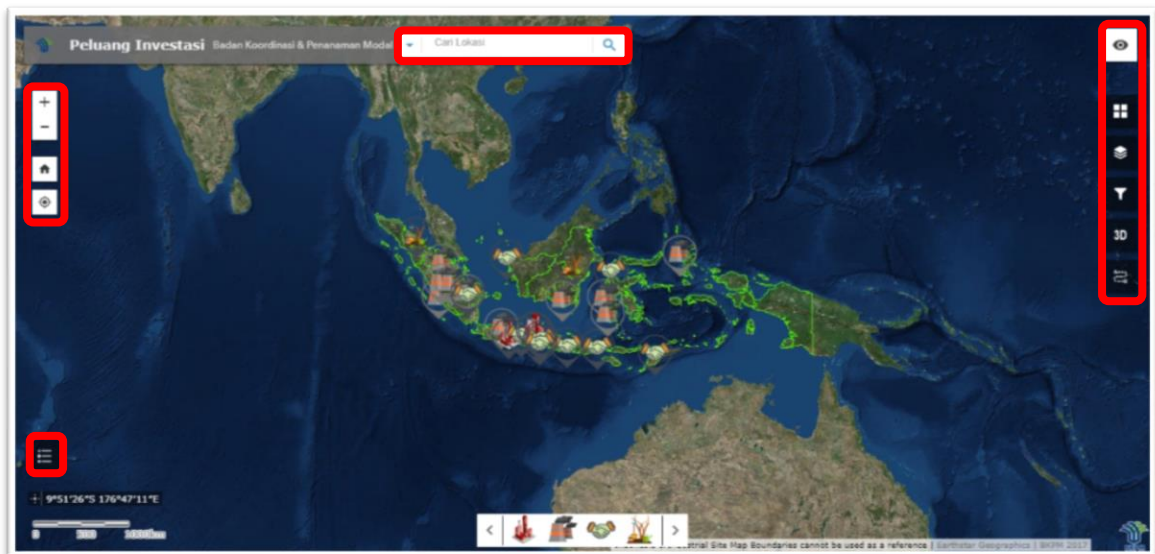

Petunjuk Penggunaan Web Aplikasi Peluang Investasi Nasional
Sistem Informasi Potensi Investasi Daerah (SIPID)
Badan Koordinasi Penanaman Modal

2018

1. Buka Halaman Portal, url : <http://regionalinvestment.bkpm.go.id/portal/>

2. Lihat Peta dan kemudian pilih Peluang Investasi, maka akan muncul Peta persebaran peluang investasi nasional

3. Fungsi Tombol pada Peta

Tombol Zoom In untuk memperbesar Skala Peta

Tombol Zoom In untuk memperkecil Skala Peta

3D

Tombol 3D untuk melihat data menggunakan visualisasi peta 3D

Routing

Tombol Routing untuk menganalisa dan menghitung jarak antara dua titik, tombol ini dapat digunakan untuk menganalisa jarak antar peluang terhadap sarana prasarana yang terdekat

 Tombol Map Overview untuk melihat lokasi peta pada skala kecil

4. Fungsi Widget Pada Peta

Tombol Infrastruktur untuk melihat data peluang pada sektor infrastruktur pada peta

Tombol Industri untuk melihat data peluang pada sektor industri pada peta