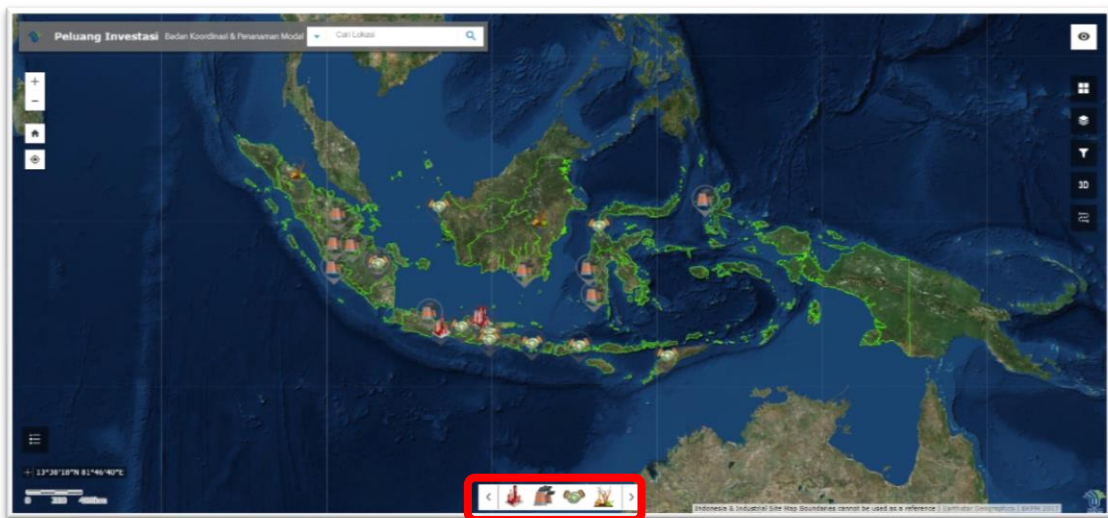

Tombol Basemap untuk memilih peta dasar (basemap) yang akan digunakan di peta

Tombol Legenda untuk menunjukkan keterangan dari setiap simbol yang ada di peta

Tombol Filter untuk mencari data berdasarkan kategori-kategori sehingga muncul di peta

3D

Tombol 3D untuk melihat data menggunakan visualisasi peta 3D

Routing

Tombol Routing untuk menganalisa dan menghitung jarak antara dua titik, tombol ini dapat digunakan untuk menganalisa jarak antar peluang terhadap sarana prasarana yang terdekat

 Tombol Map Overview untuk melihat lokasi peta pada skala kecil

4. Fungsi Widget Pada Peta

Tombol Infrastruktur untuk melihat data peluang pada sektor infrastruktur pada peta

Tombol Industri untuk melihat data peluang pada sektor industri pada peta