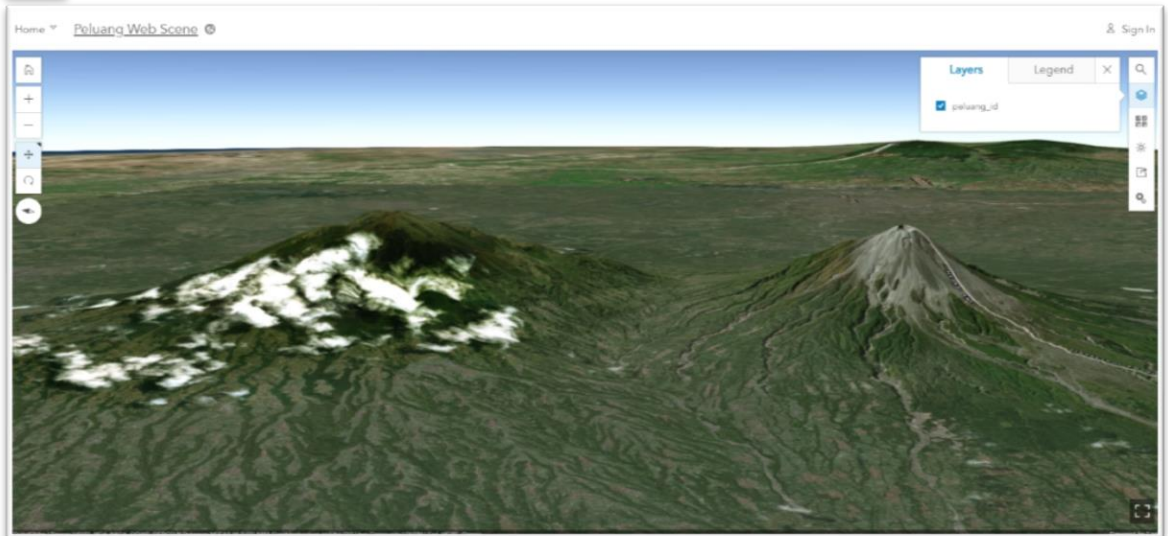

Tombol Home untuk kembali pada skala indonesia

Tombol Focus untuk mencari posisi lokasi saya

Tombol Pencarian untuk melakukan pencarian lokasi daerah

Tombol layer untuk mengaktifkan dan menonaktifkan layer yang akan tampil di peta

Tombol Basemap untuk memilih peta dasar (basemap) yang akan digunakan di peta

Tombol Legenda untuk menunjukkan keterangan dari setiap simbol yang ada di peta

Tombol Filter untuk mencari data berdasarkan kategori-kategori sehingga muncul di peta

3D

Tombol 3D untuk melihat data menggunakan visualisasi peta 3D

Routing

Tombol Routing untuk menganalisa dan menghitung jarak antara dua titik, tombol ini dapat digunakan untuk menganalisa jarak antar peluang terhadap sarana prasarana yang terdekat

 Tombol Map Overview untuk melihat lokasi peta pada skala kecil

4. Fungsi Widget Pada Peta

Tombol Infrastruktur untuk melihat data peluang pada sektor infrastruktur pada peta

Tombol Industri untuk melihat data peluang pada sektor industri pada peta